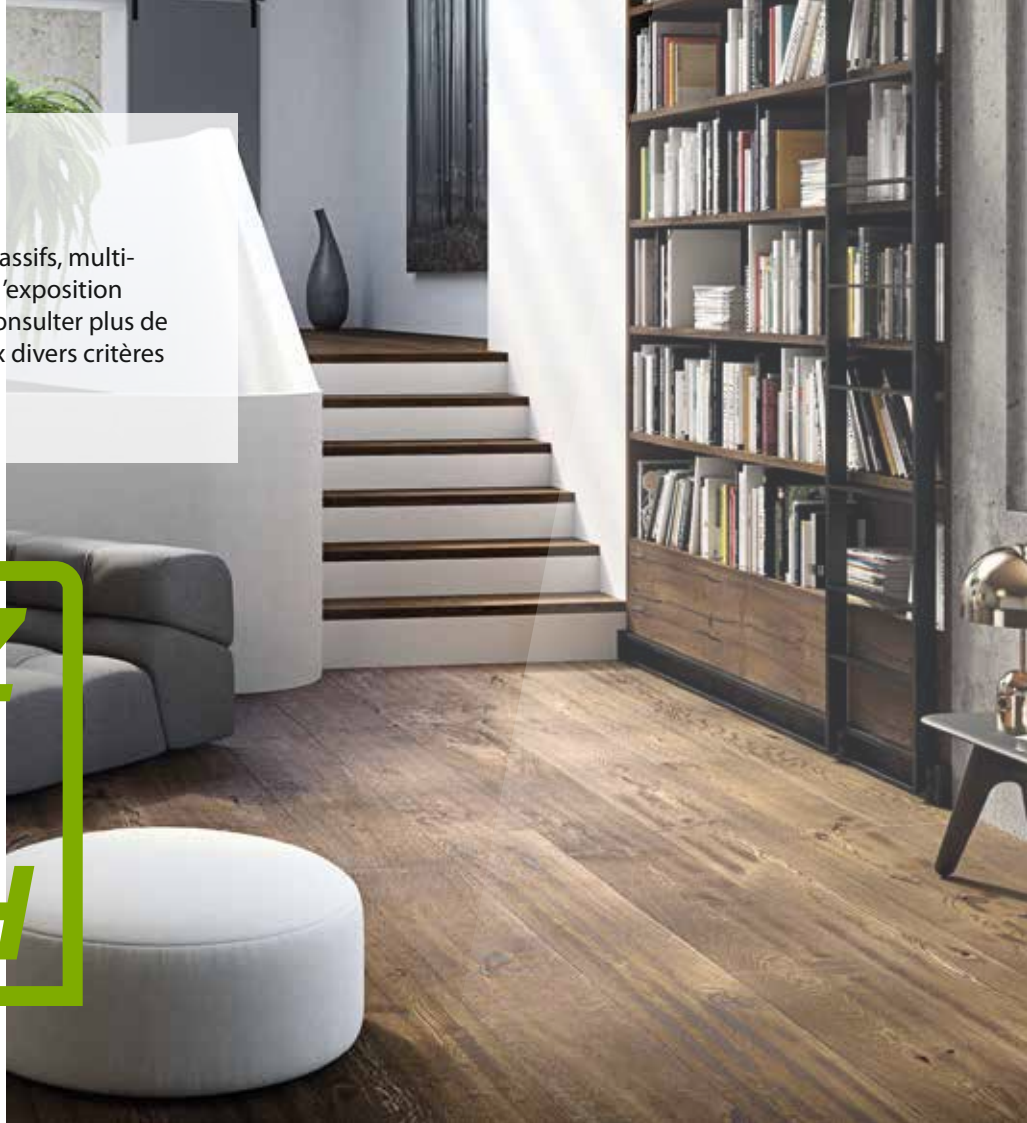

surface rugueuse, placage en bronze horizontal ou vertical

Furnier Art | modèle 88

surface rugueuse, placage marron horizontal ou vertical

Parquet

HfM est le spécialiste des parquets massifs, multicouches ou flottants préfabriqués. À l'exposition permanente à Mersch, vous pouvez consulter plus de 400 types de parquets répondant aux divers critères de durabilité, de style et de budget.

**HOLZ
fir
MECH**

Un univers unique

Chêne Epoca

planches larges à l'ancienne Castle
finition huilée et brossée, fabriqué main

Chêne Vintage White

planches larges à l'ancienne Castle
finition huilée et brossée, fabriqué main